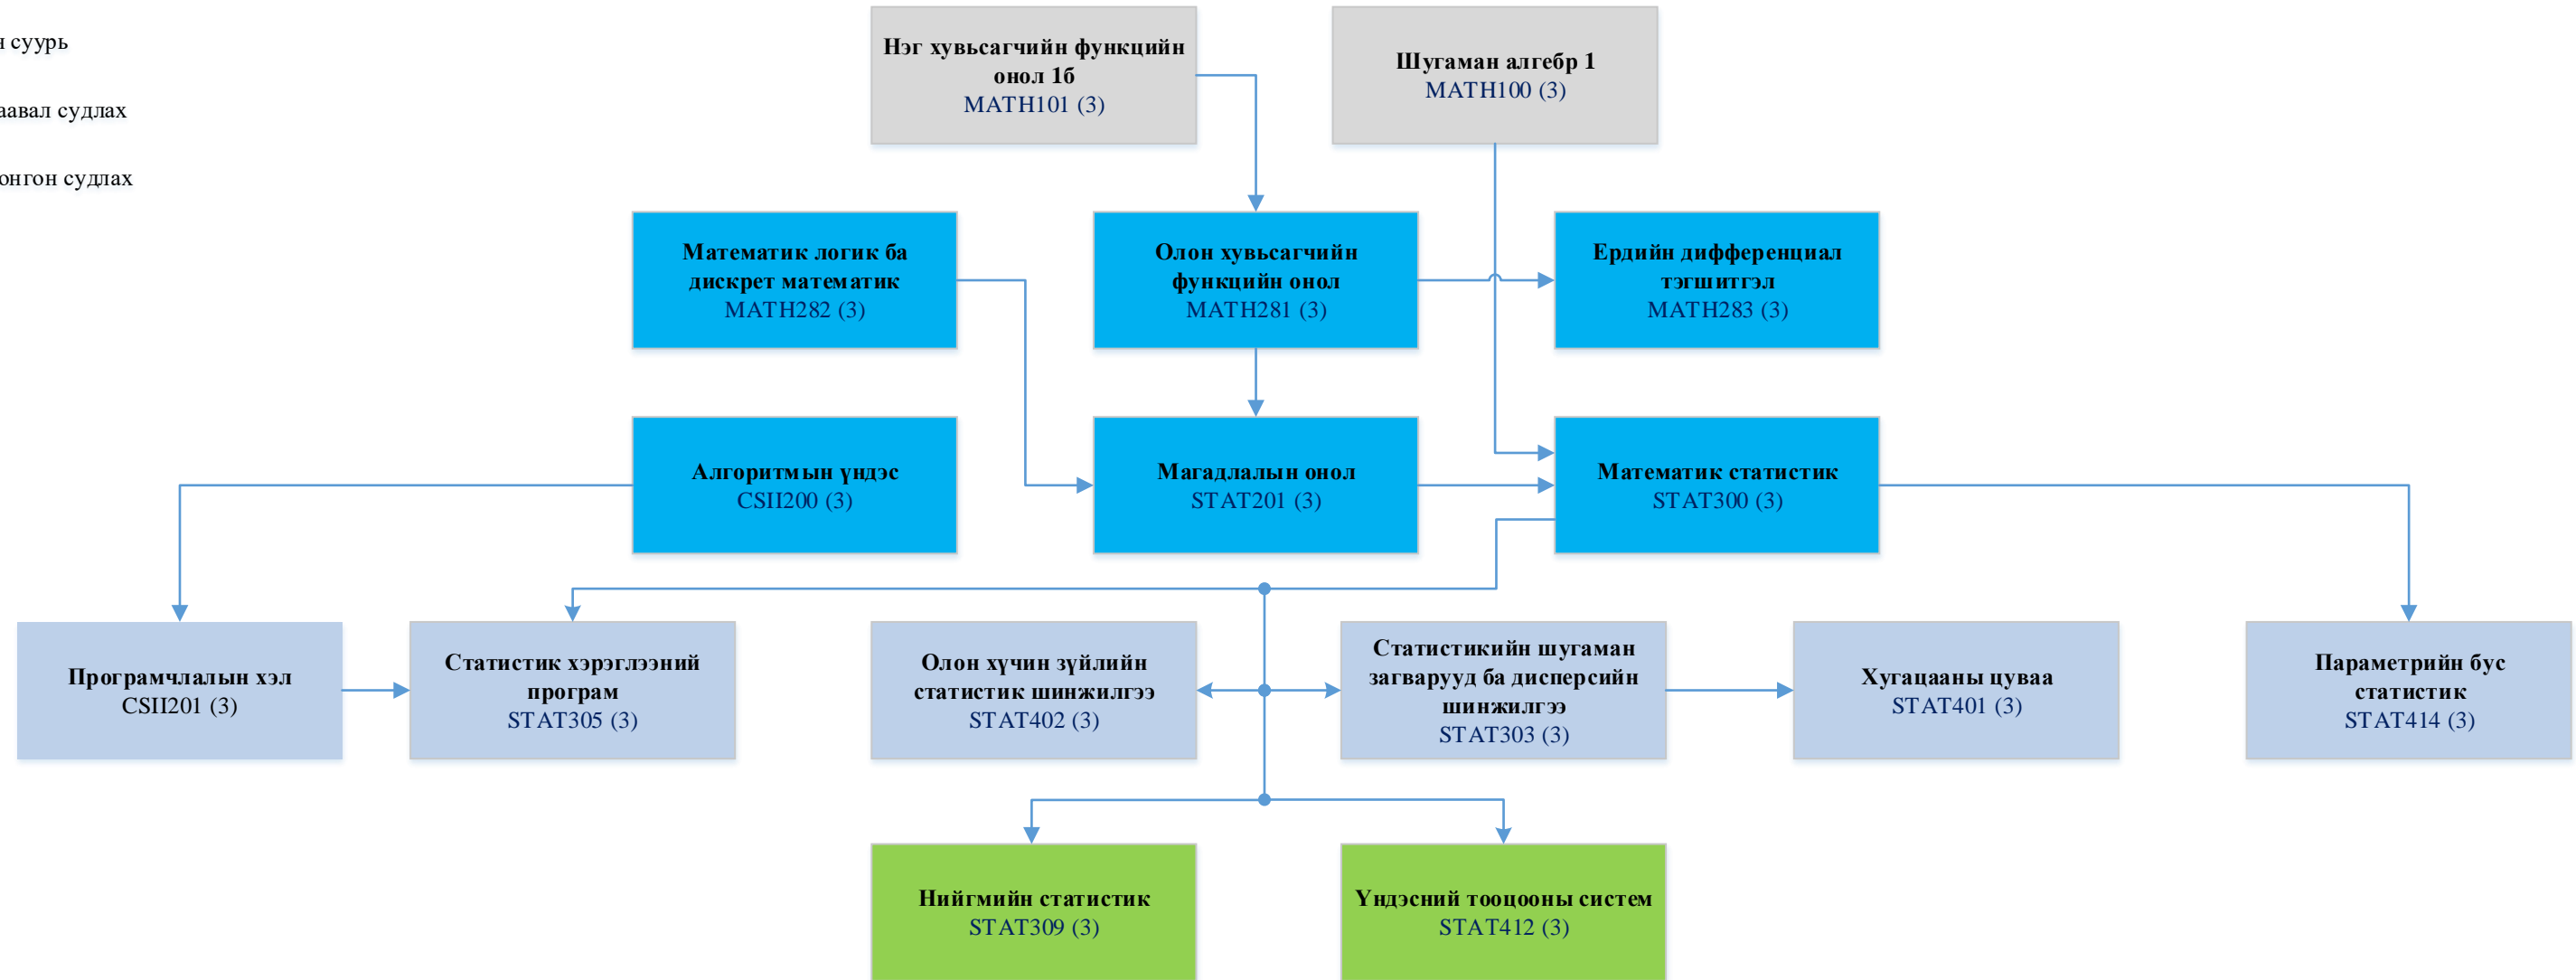

МТЭС-ийн Хэрэглээний математикийн тэнхимийн **Статистик (D054201 Хавсарга)** хөтөлбөрийн хичээлүүдийн уялдаа холбоо (2023, хувилбар 1.0)

- Ерөнхий суурь
- Мэргэжлийн суурь
- Мэргэших заавал судлах
- Мэргэших сонгон судлах