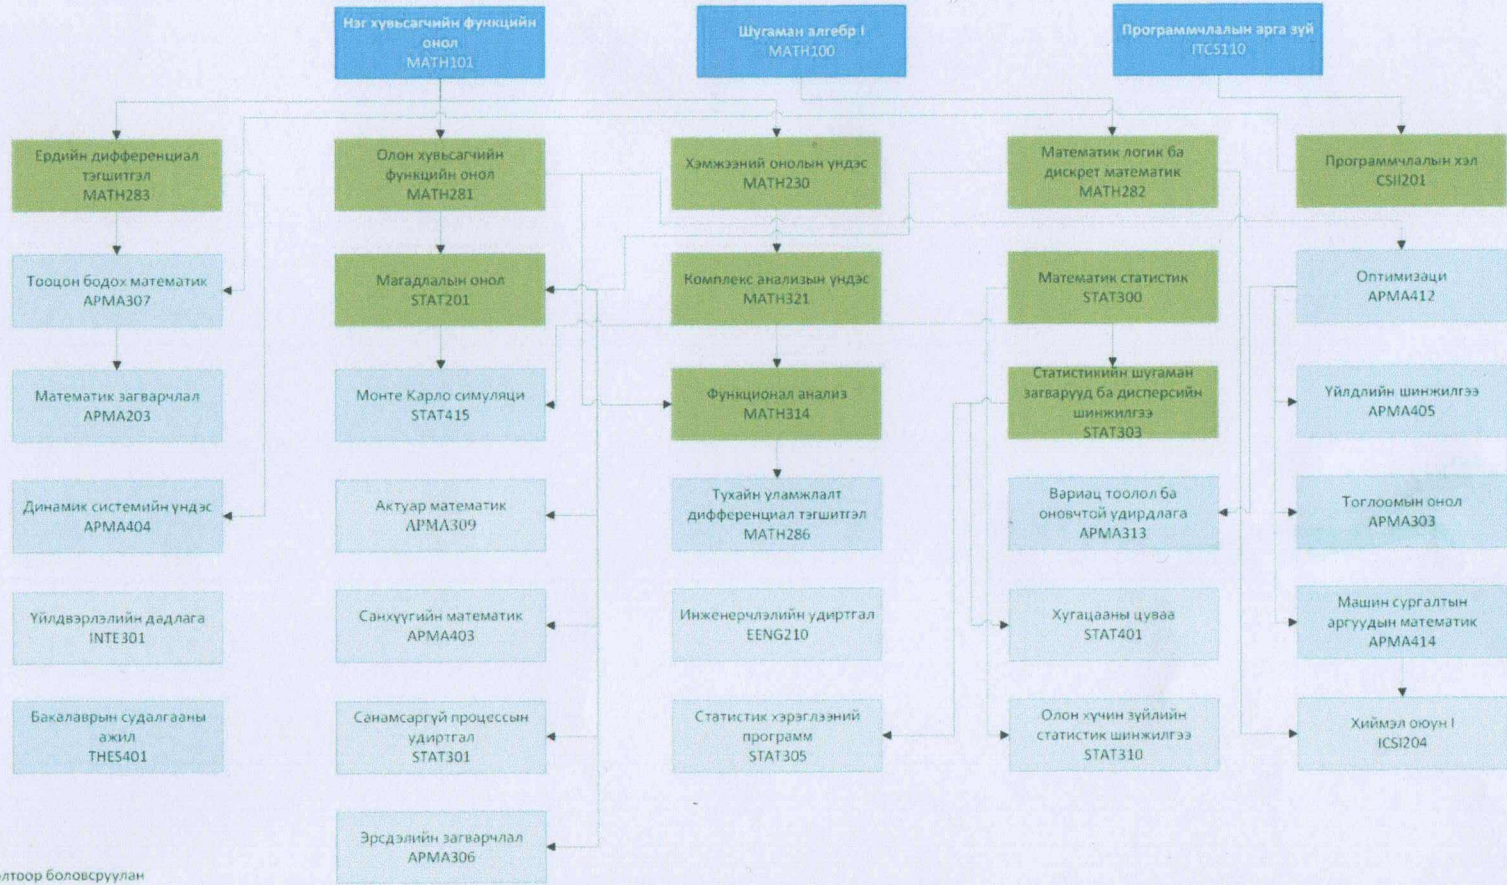

МТЭС-ийн Хэрэглээний математикийн тэнхимийн Хэрэглээний Математик (D054102) хөтөлбөрийн хичээлүүдийн уялдаа холбоо (2025, хувилбар 1.0)

- Ерөнхий суурь
- Мэргэжлийн суурь
- Мэргэших заавал судлах
- Мэргэших сонгон судлах

Хичээлүүдийн уялдааг багш нарын хичээлийн тодорхойлолтоор боловсруулан зурсан:

Хэрэглээний математикийн тэнхимийн багш
 М. Дэлтуяа /Доктор Т.Дэлтуяа/ 2025 он 08 сар 28 өдөр/

Хянасан:

Хэрэглээний математикийн тэнхимийн хөтөлбөрийн хорооны ахлагч
 Д.Баянжаргал /Доктор Д.Баянжаргал/ 2025 он 06 сар 26 өдөр/

Хүлээн авсан:

Мэдээлэл технологи электроникийн сургуулийн хөтөлбөр хариуцсан мэргэжилтэн
 / / /.....онсар
өдөр/

1. Үйлдвэрлэлийн дадлагыг мэргэших заавал судлах хичээлүүд 15 багц цаг амжилттай судалсан тохиолдолд хийнэ.
2. Бакалаврын судалгааны ажлыг мэргэших заавал судлах хичээлүүдээс 27 багц цагийн хичээл амжилттай судалсан тохиолдолд хийнэ.